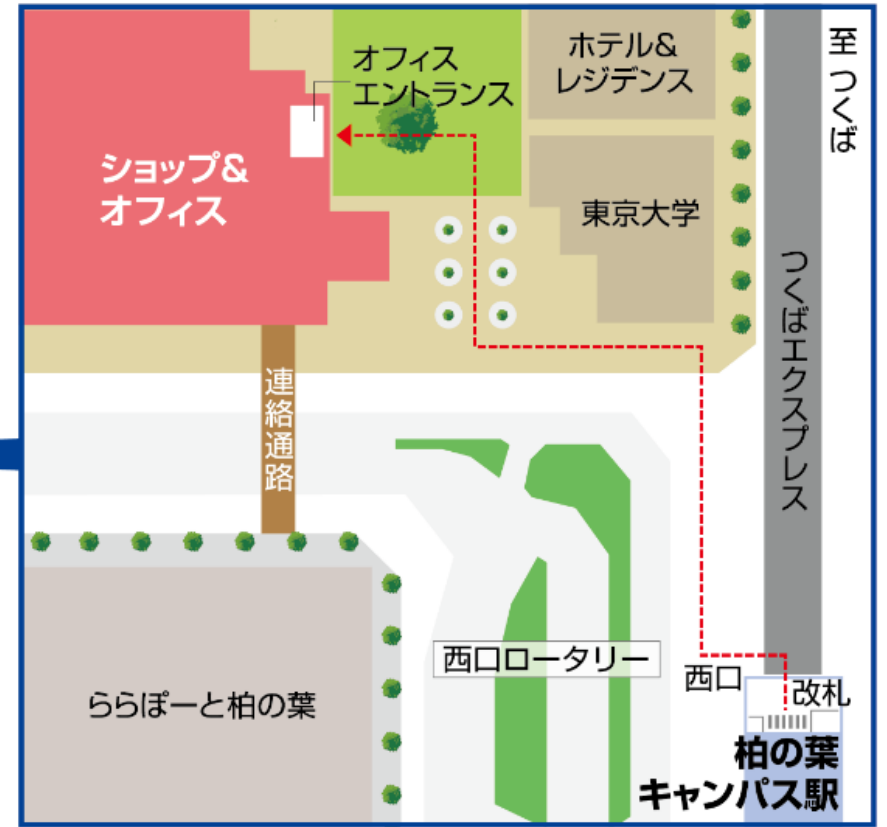

KOIL

コワーキングスペース、専有オフィス、会議室、デジタル工作室、カフェ、イベントスペースを備え、起業家やクリエイター、学生、生活者まで、職種や立場を超えた多様な人々が集まるオープンノベーションの拠点。

◇所在地

千葉県柏市若柴 178 番地 4 柏の葉キャンパス 148 街区2 ショップ&オフィス棟6階

つくばエクスプレス「柏の葉キャンパス」駅 徒歩 2 分

駅からのご案内

西口を出てオフィスエントランスからお入りください。

◇6階 フロアマップ

★会員限定ミーティングルーム (無料)

04-7137-3180 (9:00 ~ 21:00) ※土日祝も営業

施設のご見学の際は、直接お越しください