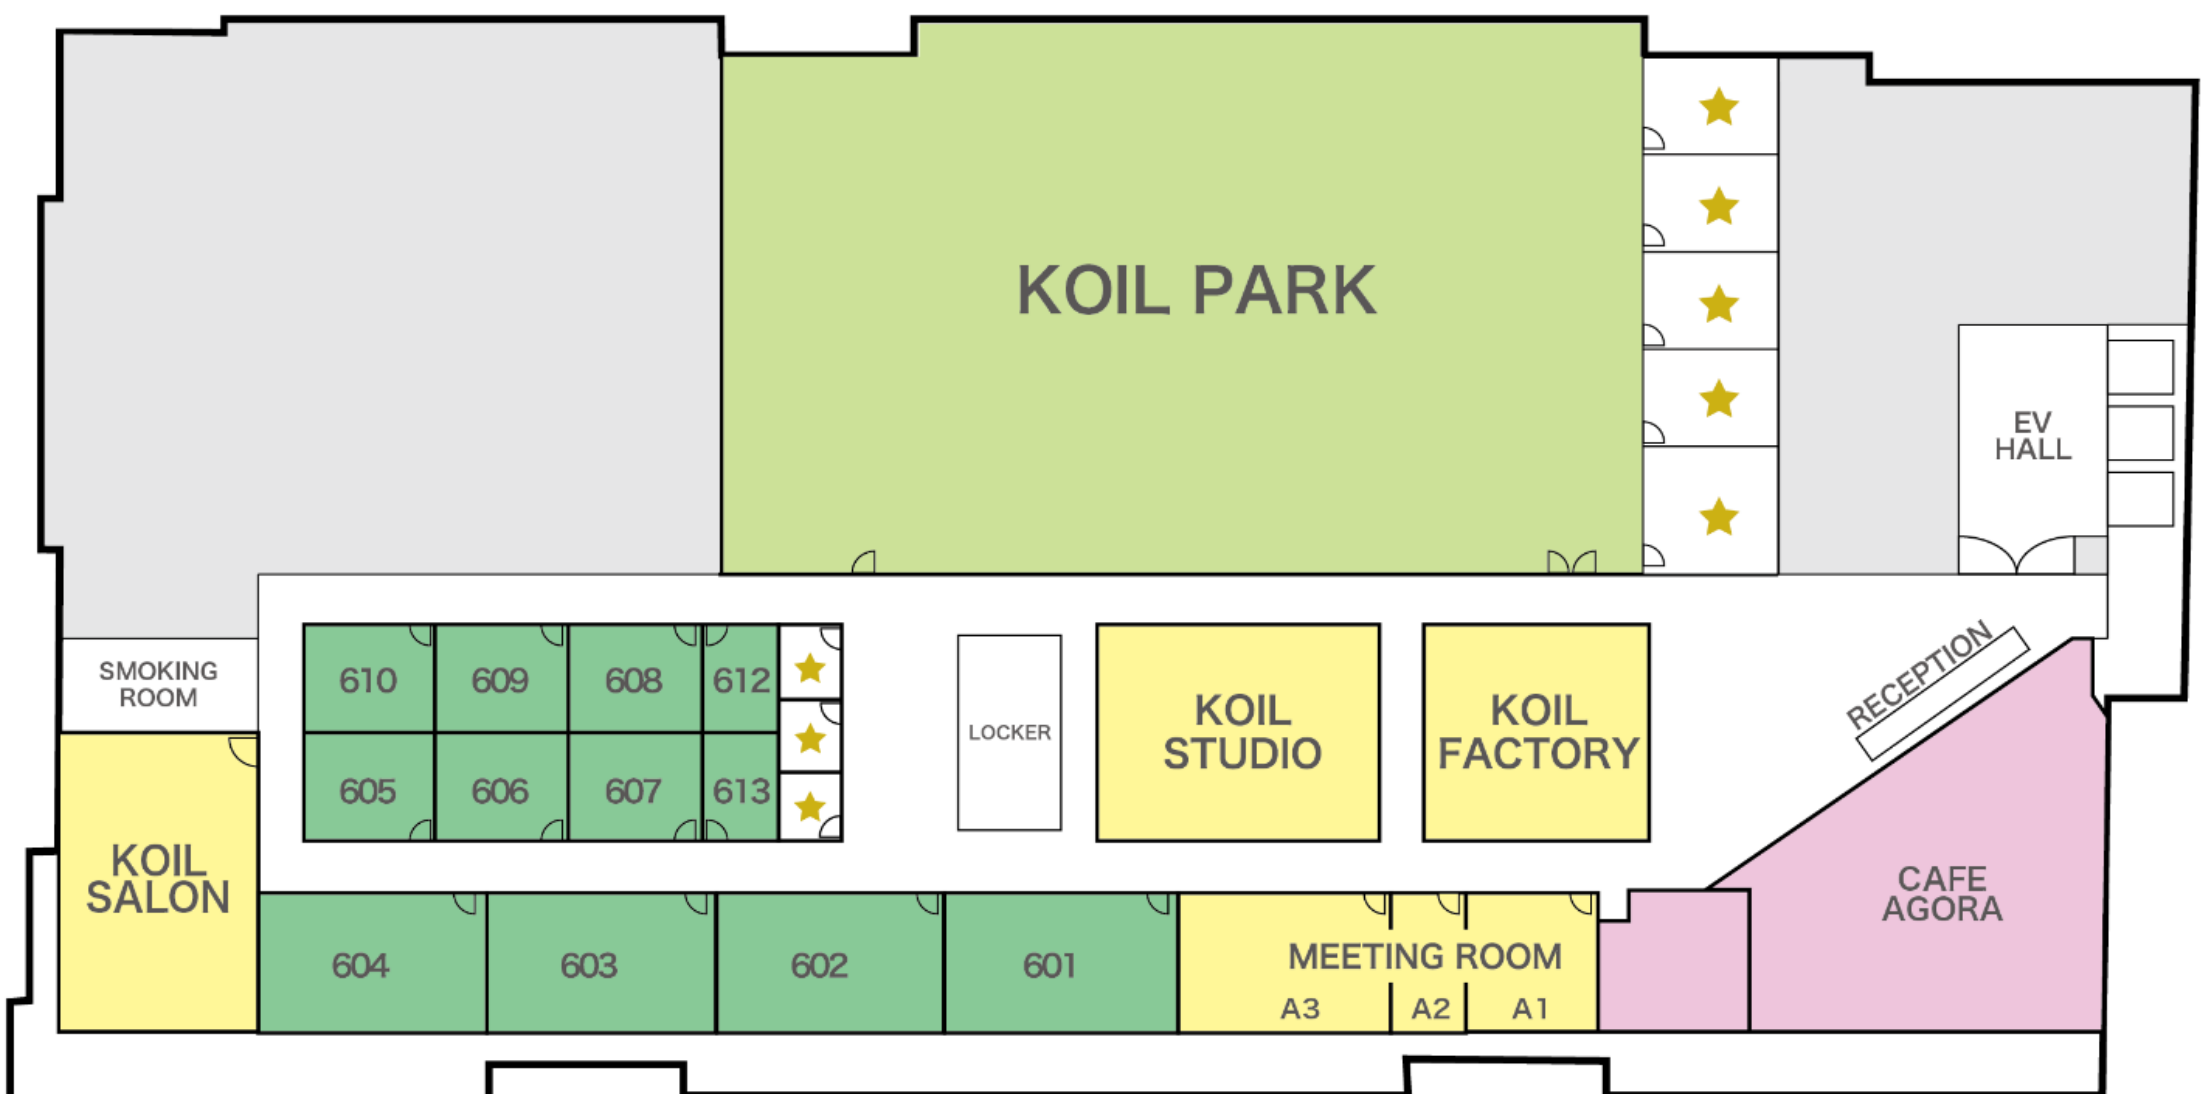

KOIL

コワーキングスペース、専有オフィス、会議室、デジタル工作室、カフェ、イベントスペースを備え、起業家やクリエイター、学生、生活者まで、職種や立場を超えた多様な人々が集まるオープンノベーションの拠点。

◇所在地

千葉県柏市若柴 178 番地 4 柏の葉キャンパス 148 街区2 ショップ&オフィス棟6階

つくばエクスプレス「柏の葉キャンパス」駅 徒歩 2 分

駅からのご案内

西口を出てオフィスエントランスからお入りください。

◇6階 フロアマップ

★会員限定ミーティングルーム (無料)

04-7137-3180 (9:00 ~ 21:00) ※土日祝も営業

施設のご見学の際は、直接お越しください